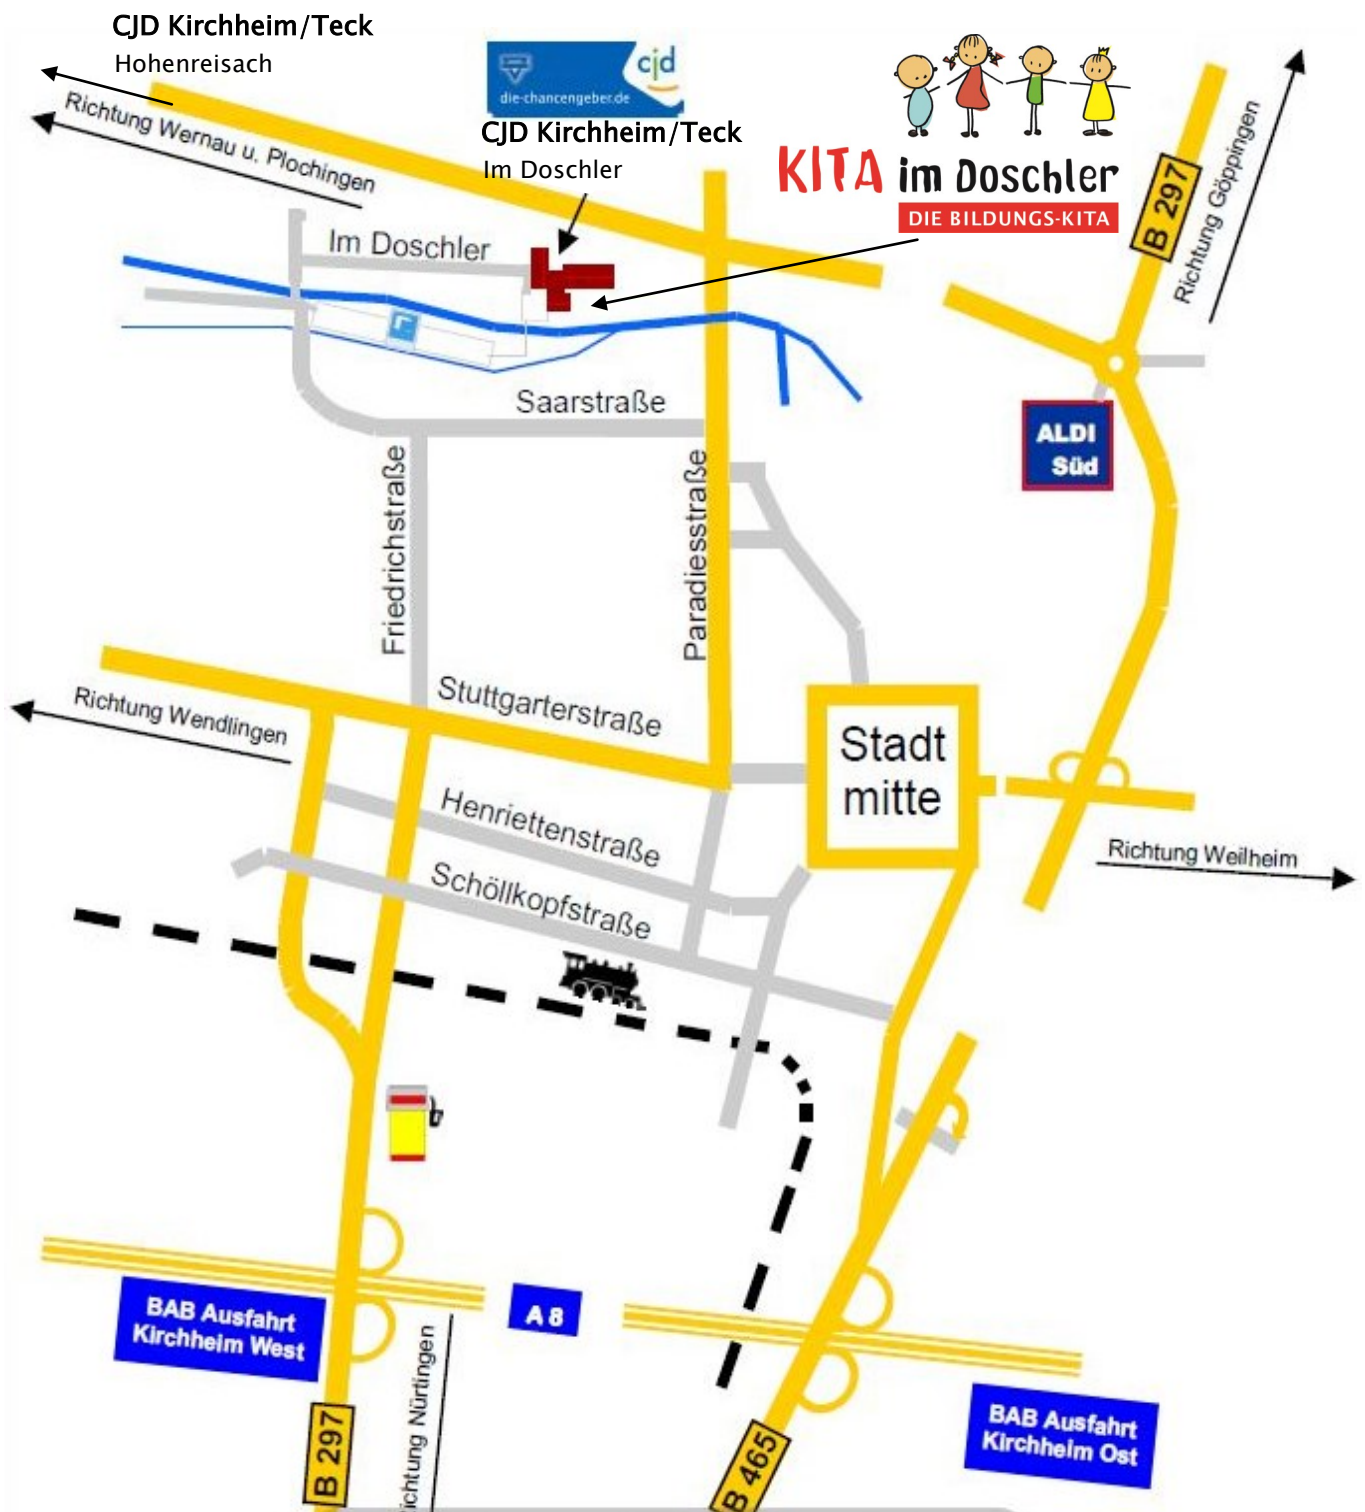

CJD Kirchheim/Teck

Hohenreisach

Alte Plochinger Steige 158

73230 Kirchheim/Teck

fon: 07021 97062-0

fax: 07021 97062-66

hohenreisach@cjd-kirchheim.de