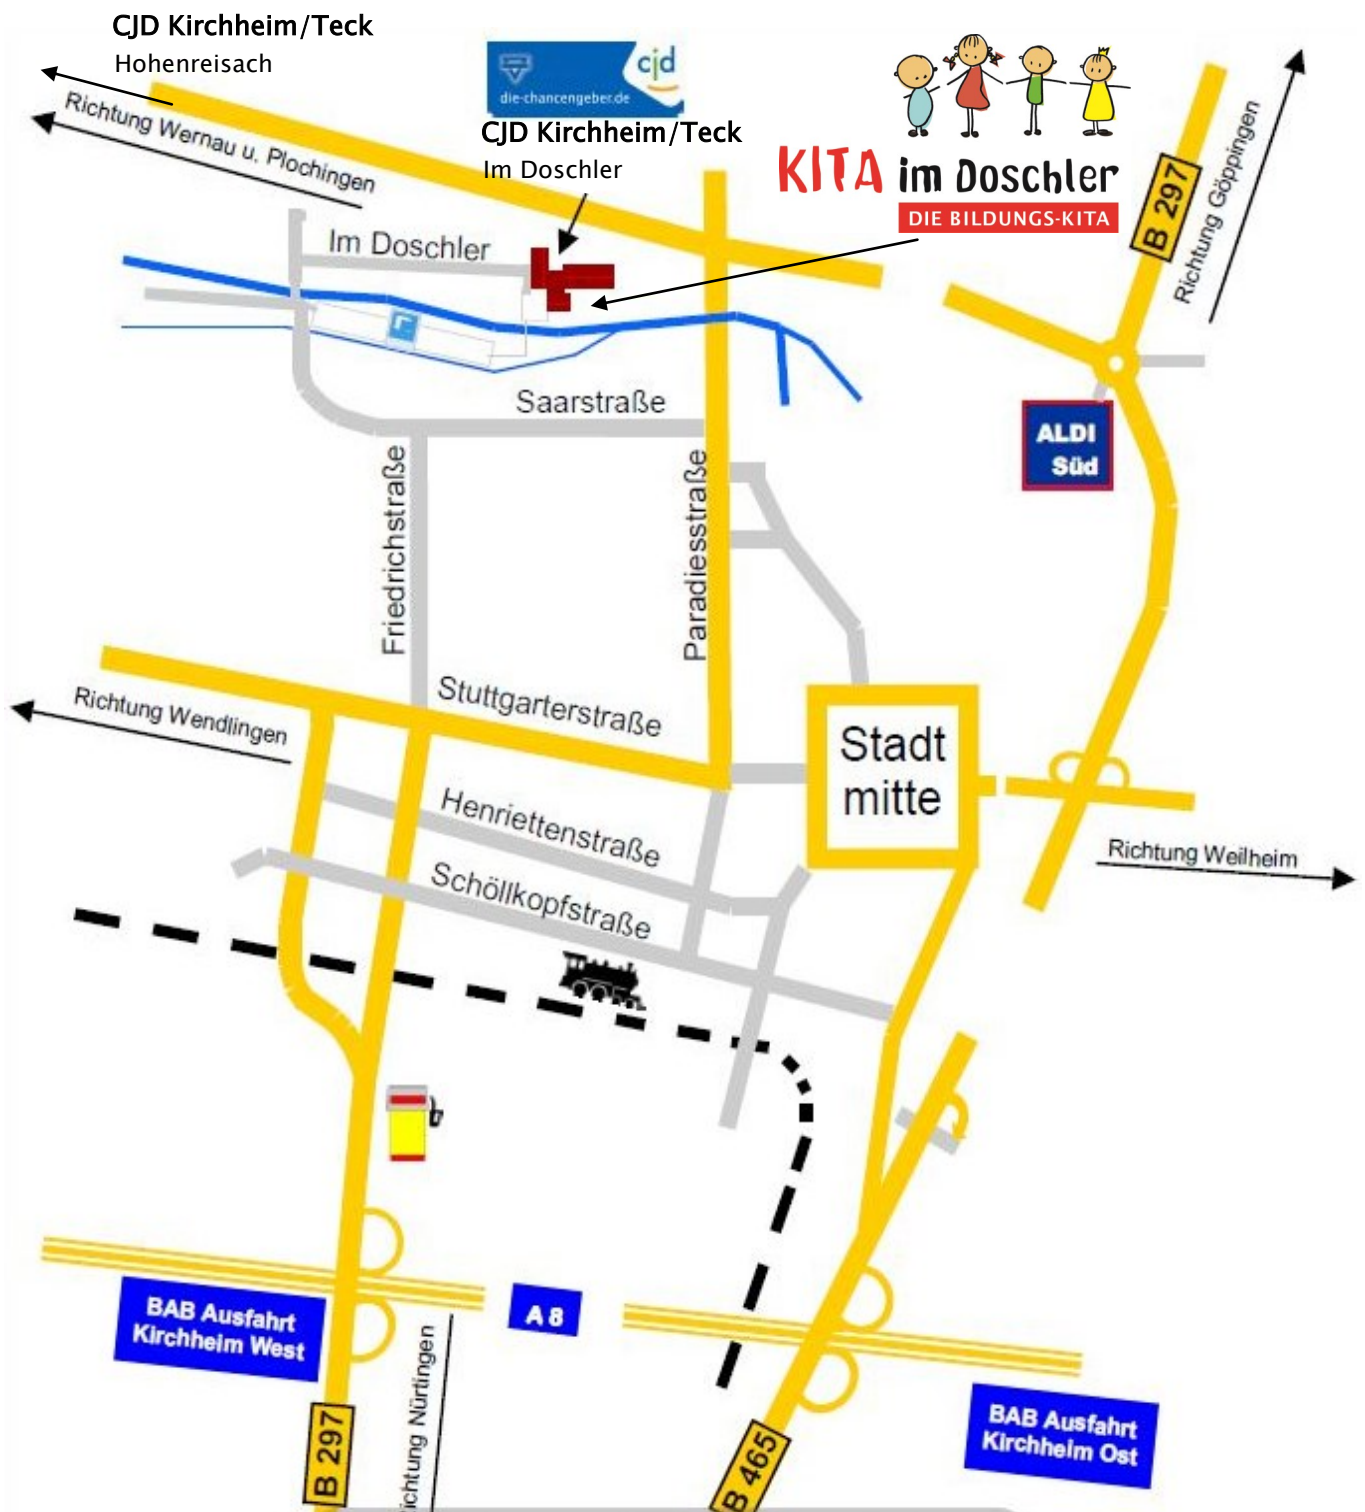

CJD Kirchheim/Teck

Im Doschler

Im Doschler 36

73230 Kirchheim/Teck

fon: 07021 7280-0

fax: 07021 7280-66

doschler@cjd-kirchheim.de