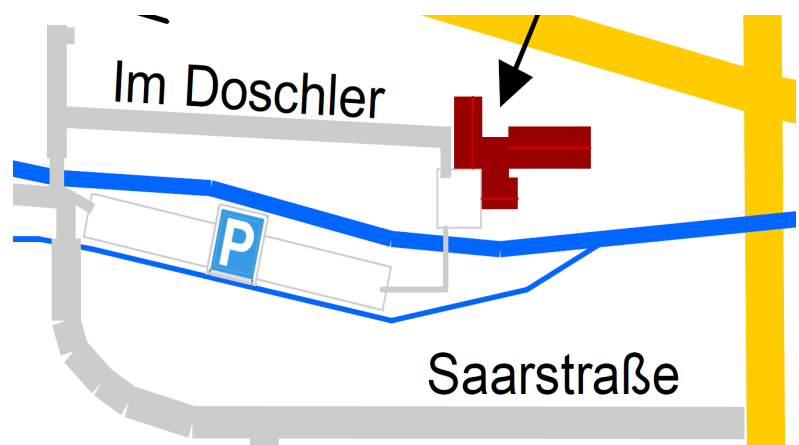

Abfahrt Kirchheim/Teck-Ost, dann Umgehungsstraße B 465 Richtung Kirchheim/Esslingen (Wernau). An der Ampel links Richtung Stadtmitte abbiegen.

Bei der Bäckerei rechts in die Saarstr. einbiegen und dieser bis zum Parkplatz CJD Kirchheim/Teck auf der rechten Seite folgen.

B 10 Stuttgart-Ulm :

Abfahrt Wernau, von dort Richtung Kirchheim.

An der ersten Ampel in Kirchheim rechts Richtung Stadtmitte abbiegen.

Bei der Bäckerei rechts in die Saarstr. einbiegen und dieser bis zum Parkplatz CJD Kirchheim/Teck auf der rechten Seite folgen.

Parkmöglichkeit:

Bitte parken Sie auf den ausgeschilderten Parkplätzen.
Siehe Detail-Ansicht.

Detail Anfahrtsskizze: